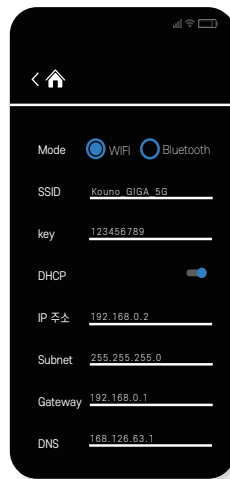

(주)쿠노소프트
http://kounosoft.com

☑ 사용자 앱 화면

접속화면
Kounosoft AllSense 서버 접속 페이지

메인화면
센서 데이터가 수신되어 메인 화면에 표시

센서등록
WiFi와 Bluetooth를 통한 센서등록

센서제어
적외선 송신을 이용한 On/OFF 기능