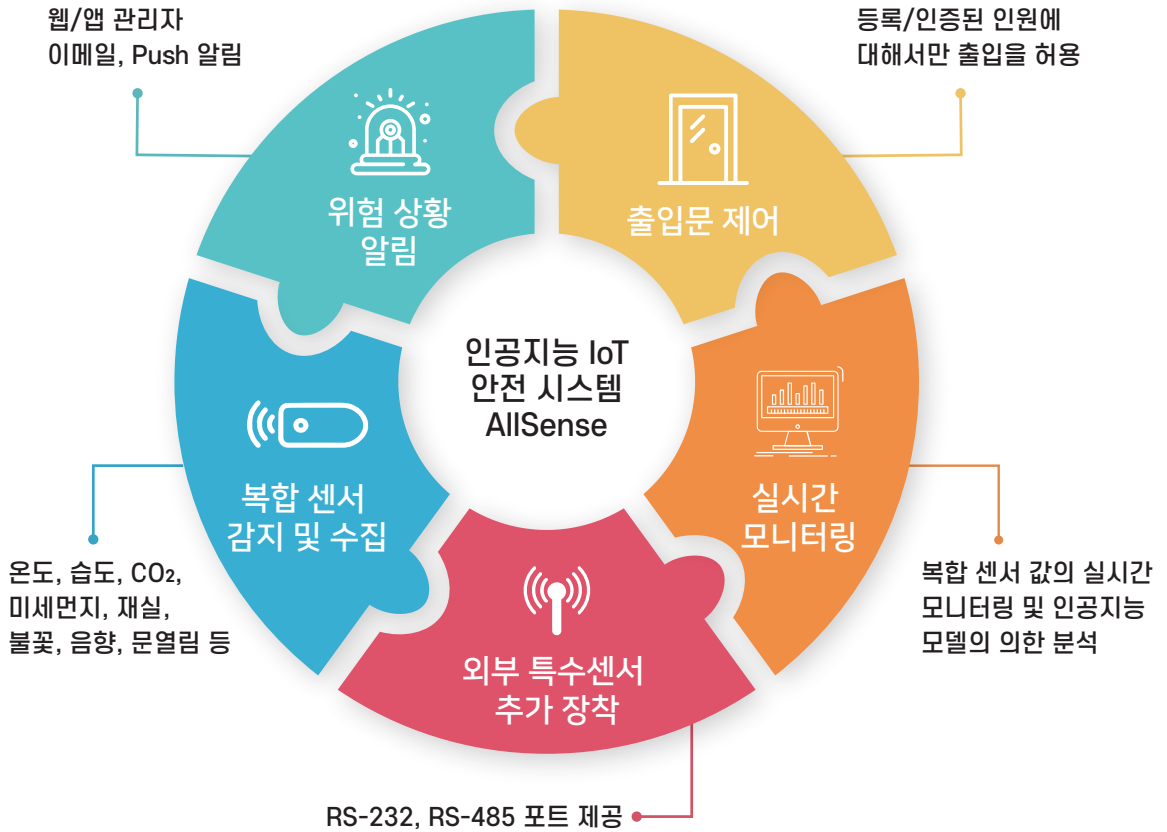

AllSense Mini

최적의 실내환경을 위한 필수품

실시간 모니터링

온도, 습도, CO₂, 미세먼지 등
복합 센서 값의 실시간 모니터링

실시간 알람 경보

인공지능 모델에 의한 위험
예측 및 알람 경보 기능

온도

습도

이산화탄소

미세먼지

불꽃 감지

모션 감지

RFID&외부장치 제어

※ 추가 옵션사항으로 RFID(자산관리 및 도난방지 용도) & 외부장치 제어(앱을 통한 냉난방기 조작 및 모니터링) 사용이 가능합니다.

☑ Mini 소개 및 특징

인공지능 IoT Edge 기술로 실시간 센서 데이터의 분석 및 위험예측

(주)쿠노소프트
http://kounosoft.com

☑ 사용자 앱 화면

접속화면
Kounosoft AllSense 서버 접속 페이지

메인화면
센서 데이터가 수신되어 메인 화면에 표시

센서등록
WiFi와 Bluetooth를 통한 센서등록

센서제어
적외선 송신을 이용한 On/OFF 기능